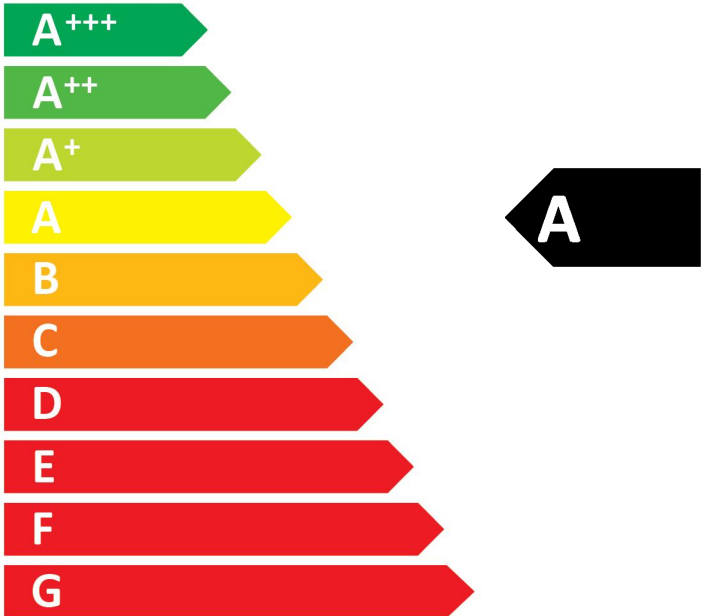

**ENERGY**  
енергия · ενεργεια

IJA

IE

IA

**Miele**

|| KWT 6422 iG

ENERGY · ЕНЕРГИЯ · ΕΝΕΡΓΕΙΑ  
ENERGIJA · ENERGIA · ENERGIE · ENERGI

**145**  
kWh/annum

**33**

**34** dB

2010/1060